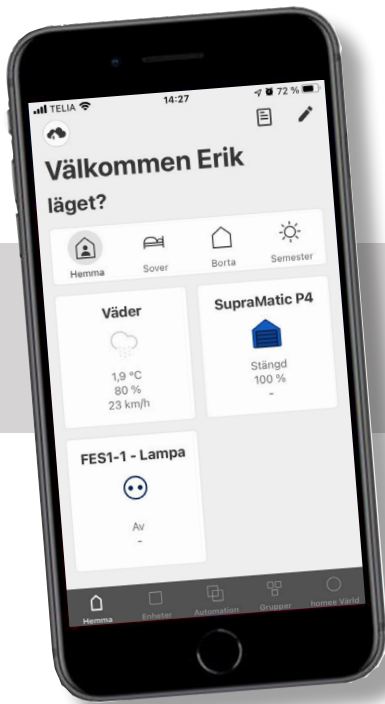

Smarta hem vilken lösning passar dig?

- Styr allt i en och samma app
- Skapa händelsekedjor
- Tidsinställ händelser
- Röststyrning
- Enkel anslutning via WIFI
- Kompatibel med alla BiSecur drivenheter
- Utöka din Homee med kuberna Z-wave, ZigBee och EnOcean*
- Artikelnr. 4510462

* Hörmann saluför Homee-brain

Hörmann Homee

- För integrering i KNX-system
- Kompatibel med garageportsmotorer Serie 4
- Trådburet system
- Artikelnr. 4511630

KNX-Gateway

- För styrning av Hörmann-enheter via Apple HomeKit
- Kompatibel med SupraMatic serie 3 och samtliga motorer serie 4
- Artikelnr. 4510219